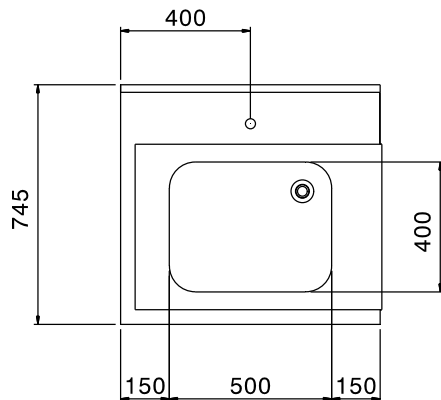

Rövid leírás

Termék szám

Felül nyíló mosogatógéphez. AISI 304 rozsdamentes acél konstrukció. Hátsó felhajtás, 300mm magas. 40x40mm-es lábak, állítható magasságúak. Medence méret: 500x400x300 mm. Tűlfolyócsővel, lefolyó nyílással és műanyag szifonnal. Kosár irány: balról jobbra.

Jóváhagyás _____

Electrolux
PROFESSIONAL

Kiegészítő rendszerek átadó rendszerű mosogatógéphez
Előmosó asztal medencével, balról jobbra,
800mm

Előlnézet

Oldalnézet

Felülnézet

Technikai információ:

Külső méretek, szélesség:	800 mm
865307 (BHHPTB08L)	800 mm
Külső méretek, mélység:	745 mm
Külső méretek, magasság:	1170 mm
Nettó súly:	6 kg
Felhajtás méretei, magasság:	300 mm
Medence méretek:	500x400x300h