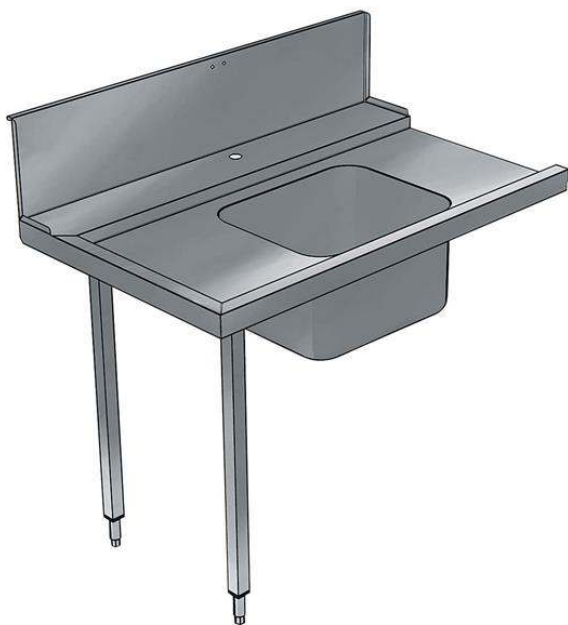

Kiegészítő rendszerek átadó rendszerű
mosogatógéphez
Előmosó asztal medencével, balról
jobbra, 800mm

TERMÉK # _____

MODELL # _____

NÉV # _____

SIS # _____

AIA # _____

865307 (BHHPTB08L)

Előmosó asztal medencével,
bal>jobb, 800mm, átadó
rendszerű mosogatógéphez

Rövid leírás

Termék szám

Felül nyíló mosogatógéphez. AISI 304 rozsdamentes acél konstrukció. Hátsó felhajtás, 300mm magas. 40x40mm-es lábak, állítható magasságúak. Medence méret: 500x400x300 mm. Tűlfolyócsővel, lefolyó nyílással és műanyag szifonnal. Kosár irány: balról jobbra.

Fő jellemzők

- Egyszerűen összeszerelhető.
- 500x500 mm-es kosarakhoz tervezve.
- Opcionális tartozékként alsó polcok és előmosó zuhanyegység rendelhető.

Konstrukció

- Állítható magasságú (50mm) rozsdamentes acél lábakkal szállítva.
- Felhajtás.
- Egyszerű és biztonságos tisztítás.
- Minden felület sima, polírozott.
- A lábak 40x40 mm-esek, AISI 304 rozsdamentes acélból készültek.
- AISI 304 rozsdamentes acél konstrukció.
- A mosogatógéphez kell rögzíteni az egyik oldalát, a másik oldala pedig lábakon áll.

Jóváhagyás _____

Electrolux
PROFESSIONAL

Kiegészítő rendszerek átadó rendszerű mosogatógéphez
Előmosó asztal medencével, balról jobbra,
800mm

Előlnézet

Oldalnézet

Felülnézet

Technikai információ:

Külső méretek, szélesség:	800 mm
865307 (BHHPTB08L)	800 mm
Külső méretek, mélység:	745 mm
Külső méretek, magasság:	1170 mm
Nettó súly:	6 kg
Felhajtás méretei, magasság:	300 mm
Medence méretek:	500x400x300h