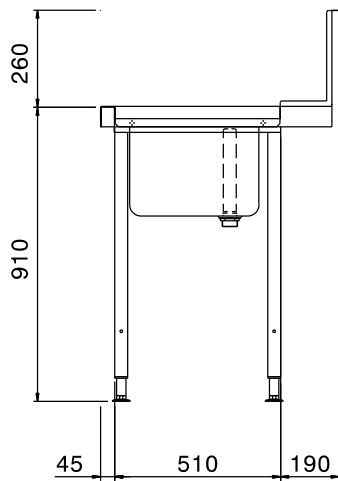

Rövid leírás

Termék szám

Felül nyíló mosogatógéphez. AISI 304 rozsdamentes acél konstrukció. Hátsó felhajtás, 300mm magas. 40x40mm-es lábak, állítható magasságúak. Medence méret: 500x400x300 mm. Tűlfolyócsővel, lefolyó nyílással és műanyag szifonnal. Kosár irány: balról jobbra.

Fő jellemzők

- Egyszerűen összeszerelhető.
- 500x500 mm-es kosarakhoz tervezve.
- Opcionális tartozékként alsó polcok és előmosó zuhanyegység rendelhető.

Konstrukció

- Állítható magasságú (50mm) rozsdamentes acél lábakkal szállítva.
- Felhajtás.
- Egyszerű és biztonságos tisztítás.
- Minden felület sima, polírozott.
- A lábak 40x40 mm-esek, AISI 304 rozsdamentes acélból készültek.
- AISI 304 rozsdamentes acél konstrukció.
- A mosogatógéphez kell rögzíteni az egyik oldalát, a másik oldala pedig lábakon áll.

Opcionális tartozékok

- Kézi zuhany 3/4" PNC 855315
- Alsó polc mosogatóasztalhoz, PNC 865351
800mm
- Padlóba erősíthető láb PNC 865386
egységcsomag 2 négyzetes
lábhoz
- Szimpla műanyag lefolyó PNC 895313
szifon2"

Jóváhagyás _____

Electrolux
PROFESSIONAL

Kiegészítő rendszerek átadó rendszerű mosogatógéphez
Előmosó asztal medencével, balról jobbra,
800mm

Előlnézet

Oldalnézet

Felülnézet

Technikai információ:

Külső méretek, szélesség:	800 mm
865307 (BHHPTB08L)	800 mm
Külső méretek, mélység:	745 mm
Külső méretek, magasság:	1170 mm
Nettó súly:	6 kg
Felhajtás méretei, magasság:	300 mm
Medence méretek:	500x400x300h