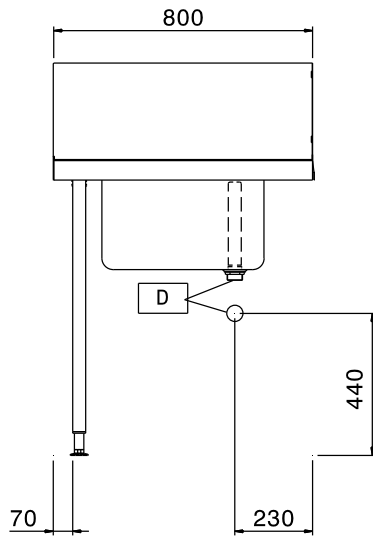

Rövid leírás

Termék szám

Felül nyíló mosogatógéphez. AISI 304 rozsdamentes acél konstrukció. Hátsó felhajtás, 300mm magas. 40x40mm-es lábak, állítható magasságúak. Medence méret: 500x400x300 mm. Tűlfolyócsővel, lefolyó nyílással és műanyag szifonnal. Kosár irány: balról jobbra.

Fő jellemzők

- Egyszerűen összeszerelhető.
- 500x500 mm-es kosarakhoz tervezve.
- Opcionális tartozékként alsó polcok és előmosó zuhanyegység rendelhető.

Konstrukció

- Állítható magasságú (50mm) rozsdamentes acél lábakkal szállítva.
- Felhajtás.
- Egyszerű és biztonságos tisztítás.
- Minden felület sima, polírozott.
- A lábak 40x40 mm-esek, AISI 304 rozsdamentes acélból készültek.
- AISI 304 rozsdamentes acél konstrukció.
- A mosogatógéphez kell rögzíteni az egyik oldalát, a másik oldala pedig lábakon áll.

Opcionális tartozékok

- Kézi zuhany 3/4" PNC 855315
- Alsó polc mosogatóasztalhoz, PNC 865351
800mm
- Padlóba erősíthető láb PNC 865386
egységcsomag 2 négyzetes
lábhoz
- Szimpla műanyag lefolyó PNC 895313
szifon2"

Jóváhagyás _____

Electrolux
PROFESSIONAL

Kiegészítő rendszerek átadó rendszerű mosogatógéphez
Előmosó asztal medencével, balról jobbra,
800mm

Előlnézet

Oldalnézet

Felülnézet

Technikai információ:

Külső méretek, szélesség:	800 mm
865307 (BHHPTB08L)	800 mm
Külső méretek, mélység:	745 mm
Külső méretek, magasság:	1170 mm
Nettó súly:	6 kg
Felhajtás méretei, magasság:	300 mm
Medence méretek:	500x400x300h